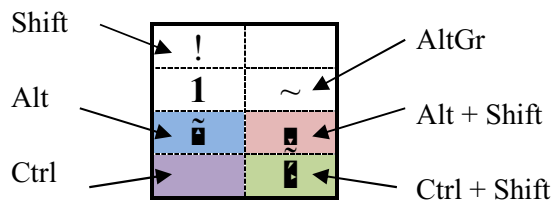

ZRCola 2 – bližnjice na tipkovnici

~	! 1 ~	" 2 ˇ	# 3 ^	\$ 4 ˇ	% 5 °	& 6	/ 7 `	(8 .) 9 ´	= 0 " ' ¨	? ¨	* +	Backspace	
	~ 1 ~	ˇ 2 ˇ	^ 3 ^	ˇ 4 ˇ	° 5 °	6	` 7 `	. 8 .	´ 9 ´	" 0 " ' ¨	¨ ? ¨	+ * +		
	» 1 ~	« 2 ˇ	ˆ 3 ^	ˇ 4 ˇ	° 5 °	6	7 7	8 8	9 9	0 0	1 1	2 2		
⇧ Tab	Q	\ W	E €	R ®	T ™	Z	U	I	O	P	Š ÷	Đ ×	Enter ↵	
	Q	? M	W	E	R	T	Z	U	I	O	P	Š	Đ	
	Q	e	e	e	e	e	e	e	e	e	e	e	e	
Caps Lock	A	S	D	F [G]	H	J	K ł	L Ł	Č	Ć	ß	Ž	
	A	f	d	F	G	H	J	K	L	Č	Ć	ß	Ž	
	A	f	d	F	G	H	J	K	L	Č	Ć	ß	Ž	
⇧ Shift	> ^	Y	X	C ©	V @	B {	N }	M §	; <	: >	-		⇧ Shift	
	> ^	Y	X	C	V	B	N	M	; <	: >	-		⇧ Shift	
	> ^	Y	X	C	V	B	N	M	; <	: >	-		⇧ Shift	
Ctrl	Windows	Alt										AltGr	Windows	Ctrl