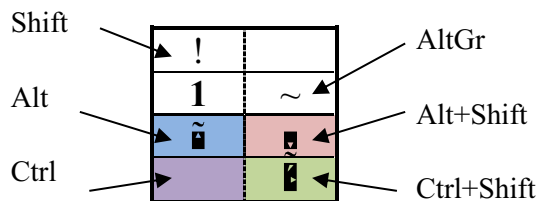

Vnašalni sistem ZRCola – shematični prikaz osnovnih bližnjic na tipkovnici (v. 2.0 beta)

~	! 1 ~	" 2 ˇ	# 3 ^	\$ 4 ˇ	% 5 ˆ	& 6 ˇ	/ 7 `	(8 ˙) 9 ´	= 0 " ' ¨	? ˆ ˇ	* + ˇ	Backspace		
~	~ ˇ	ˇ ˇ	ˇ ˇ	ˇ ˇ	ˇ ˇ	ˇ ˇ	ˇ ˇ	ˇ ˇ	ˇ ˇ	ˇ ˇ	ˇ ˇ	ˇ ˇ	ˇ		
~	»	«	ˇ	ˇ	ˇ	ˇ	ˇ	ˇ	ˇ	ˇ	ˇ	ˇ	+		
↵ Tab	Q	\ W	E €	R ®	T ™	Z	U	I	O	P	Š ÷	Đ ×	Enter ↵		
	?	ˆ ˇ	ˇ ˇ	ˇ ˇ	ˇ ˇ	ˇ	U	ˇ	ˇ	ˇ	ˇ	ˇ			
	ˇ	e				3					ˆ ˇ	ˆ ˇ	1		
Caps Lock	A	S	D	F [G]	H	J	K ł	L Ł	Č	Ć	β	Ž	⊘	
		φ	f ˇ	đ	← <	→ >		ˇ	γ	ˇ	χ	ˇ	ˇ	ˇ	
					ƒ			ˇ	ˇ			ˇ	ˇ	ˇ	
⇧ Shift	> <	^ Y	X	C ©	V @	B {	N }	M §	; <	: >	-		⇧ Shift		
	ˇ	ˇ	Ы	→	Λ		ˇ	ˇ	ˇ	ˇ	ˇ				
		ˇ				↓	↓	ˇ	ˇ	ˇ	ˇ				
Ctrl	Windows	Alt											AltGr	Windows	Ctrl