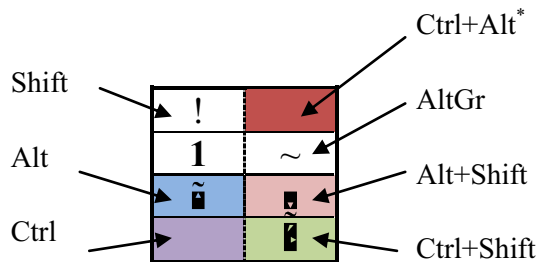

Vnašalni sistem ZRCola – shematični prikaz osnovnih bližnjic na tipkovnici (v. 2.0-beta)

~	! 1	" 2	# 3	\$ 4	% 5	& 6	/ 7	( 8	) 9	= 0	? *	+ *	Backspace
~	! 1	" 2	# 3	\$ 4	% 5	& 6	/ 7	( 8	) 9	= 0	? *	+ *	Backspace
Tab	Q	W	E	R	T	Z	U	I	O	P	Š	Đ	Enter
Tab	Q	W	E	R	T	Z	U	I	O	P	Š	Đ	Enter
Caps Lock	A	S	D	F	G	H	J	K	L	Č	Ć	Ž	
Caps Lock	A	S	D	F	G	H	J	K	L	Č	Ć	Ž	
Shift	>	Y	X	C	V	B	N	M	;	:	-	Shift	
Shift	>	Y	X	C	V	B	N	M	;	:	-	Shift	
Ctrl	Windows	Alt								AltGr	Windows	Ctrl	
Ctrl	Windows	Alt								AltGr	Windows	Ctrl	

\*Znak je v rdečem polju prikazan le takrat, kadar bližnjica z AltGr ne da enakega rezultata kot bližnjica s Ctrl+Alt.